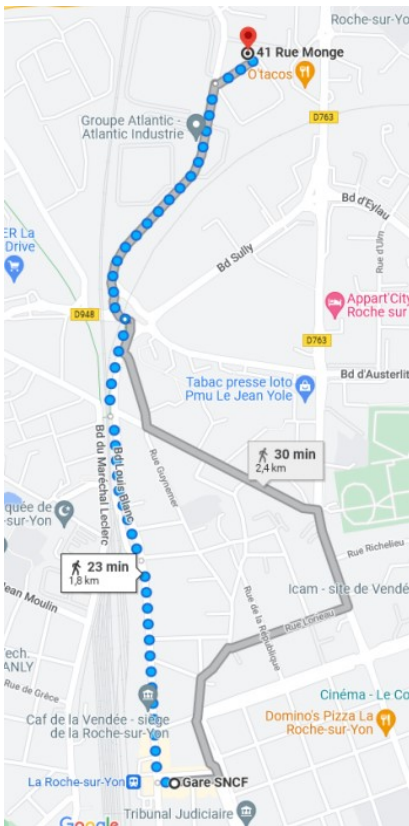

**F.O.L**  
**Ligue de l'enseignement**  
**41 rue Monge**  
**85000 La Roche-sur-Yon**

**Caractéristiques : accès et accessibilité**

- Quartier ouest La Roche-sur-Yon
- Bus : ligne 6 et M (arrêt Monge),
- 20 min à pied de la gare
- Entrée par les escaliers à l'arrière du bâtiment
- Parking privé sur place
- Salles en sous-sol,
- Possibilité de restauration sur place micro-onde, commerces aux alentours.

**Plan accès :**